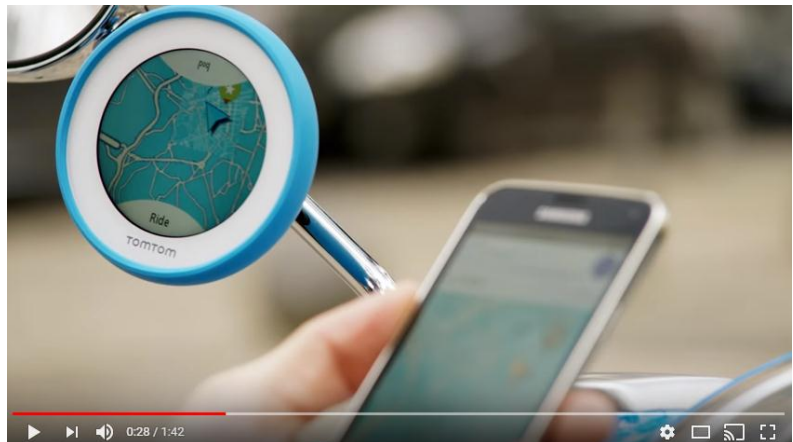

Pidä älypuhelin taskussa

Tee reitti VIO -älypuhelinsovelluksella ja laita puhelin taskuun. Kun ajat, näet kaikki navigointitiedot VIO:sta.

Löydät aina perille ja ajat uusia reittejä

Löydät aina varmasti perille. Kiitos tarkan ja luotettavan VIO -navigointiohjelman ja -näytön. Eikä sinun tarvitse pysähtyä tarkastamaan reittiä älypuhelimesta.

Elinikäiset päivitykset

Elinikäiset nopeusvalvontakameratiedot reaaliajassa. Saat varoitukset reitillä olevista nopeusvalvontakameroista. VIO vaihtaa näytön väriä kun ajat liian kovaa.

Vältä ruuhkat ja nauti ajamisesta

Sinulla on käytössä elinikäiset liikennetiedot. VIO ohjaa sinut aina nopeinta reittiä ruuhkien ohi.

KATSO VIDEO

TomTom VIO

Peilinarsiinnitys

TomTom:n ensimmäinen älypuhelinta toistava navigointiratkaisu. Helppo asentaa peilinvarteen.