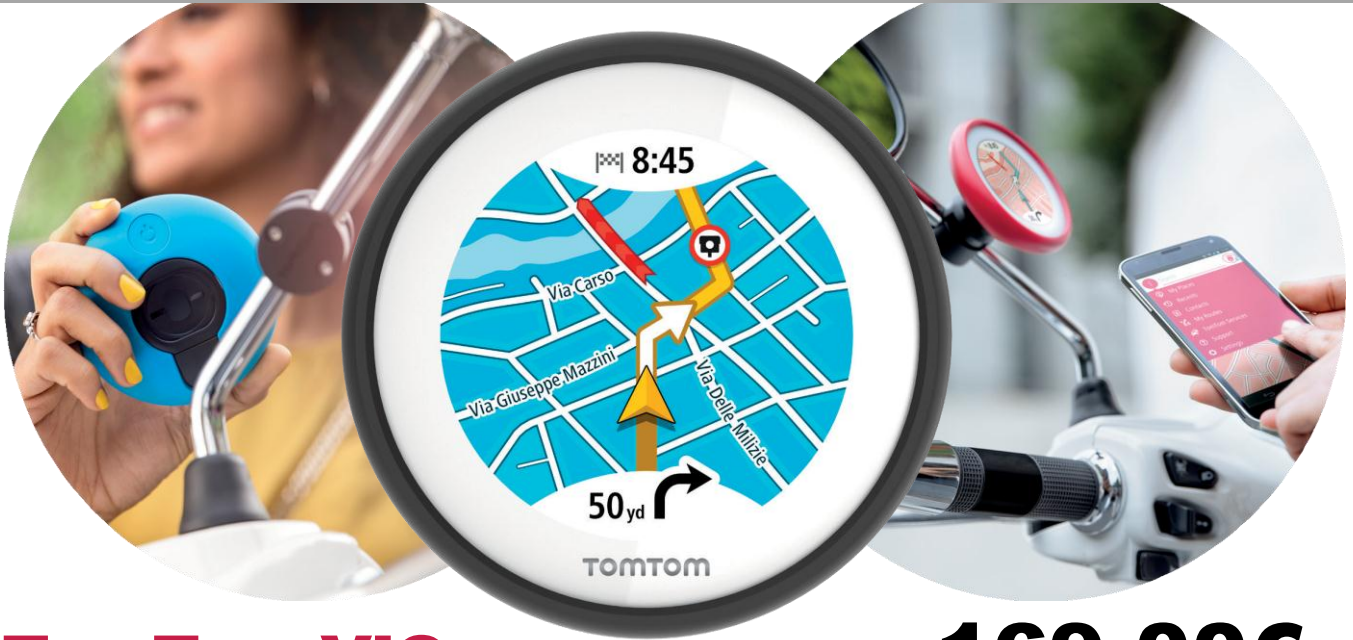

TomTom Rider 450 -sisältö:

- TomTom Rider -laite 4,3 tuumaa
- Moottoripyöräpidike
- RAM-kiinnityssarja
- USB-kaapeli
- Virtajohto
- Oppaat

RIDER | 450
PREMIUM PACK

KATSO VIDEO

TOMTOM 

TOMTOM | RIDER 450

▶ | 🔊 0:01 / 1:32

TomTom VIO

osh **169,00€**

Turvallista älypuhelinnavigointia kaksipyöräisellä

Uusi tapa navigoida älypuhelimella kaksipyöräisellä ajaessa. Sinulla on käytössä kaikki nykypäivän loistavat navigointiominaisuudet ja voit ajaa turvallisesti kaksi kättä tangolla. TomTom VIO näyttää sinulle kaikki reittitiedot ja opastaa perille. Lisäksi voit pitää älypuhelimien turvallisesti taskussa koko matkan ajan.

Pidä älypuhelin taskussa

Tee reitti VIO -älypuhelinsovelluksella ja laita puhelin taskuun. Kun ajat, näet kaikki navigointitiedot VIO:sta.

Löydät aina perille ja ajat uusia reittejä

Löydät aina varmasti perille. Kiitos tarkan ja luotettavan VIO -navigointiohjelman ja -näytön. Eikä sinun tarvitse pysähtyä tarkastamaan reittiä älypuhelimesta.