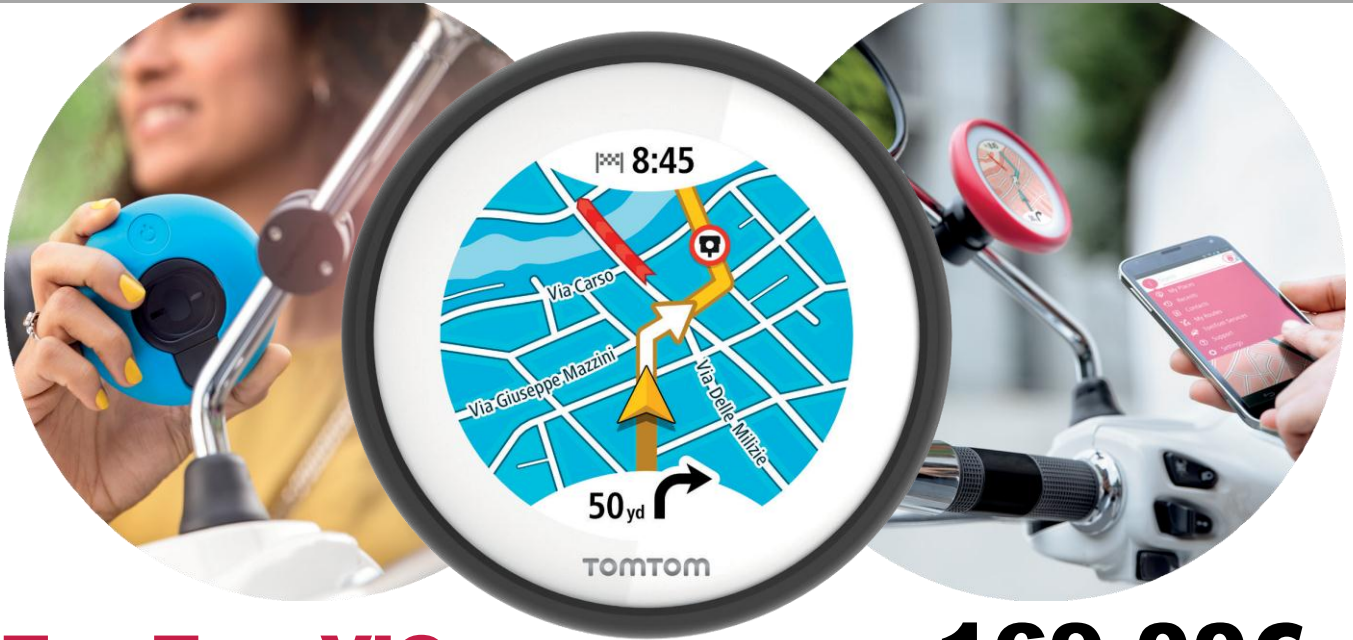

TomTom Rider 450 -sisältö:

- TomTom Rider -laite 4,3 tuumaa
- Moottoripyöräpidike
- RAM-kiinnityssarja
- USB-kaapeli
- Virtajohto
- Oppaat

RIDER | 450
PREMIUM PACK

KATSO VIDEO

TOMTOM 

TOMTOM | RIDER 450

TomTom VIO

osh **169,00€**

Turvallista älypuhelinnavigointia kaksipyöräisellä

Uusi tapa navigoida älypuhelimella kaksipyöräisellä ajaessa. Sinulla on käytössä kaikki nykypäivän loistavat navigointiominaisuudet ja voit ajaa turvallisesti kaksi kättä tangolla. TomTom VIO näyttää sinulle kaikki reittitiedot ja opastaa perille. Lisäksi voit pitää älypuhelimien turvallisesti taskussa koko matkan ajan.

Pidä älypuhelin taskussa

Tee reitti VIO -älypuhelinsovelluksella ja laita puhelin taskuun. Kun ajat, näet kaikki navigointitiedot VIO:sta.

Löydät aina perille ja ajat uusia reittejä

Löydät aina varmasti perille. Kiitos tarkan ja luotettavan VIO -navigointiohjelman ja -näytön. Eikä sinun tarvitse pysähtyä tarkastamaan reittiä älypuhelimesta.