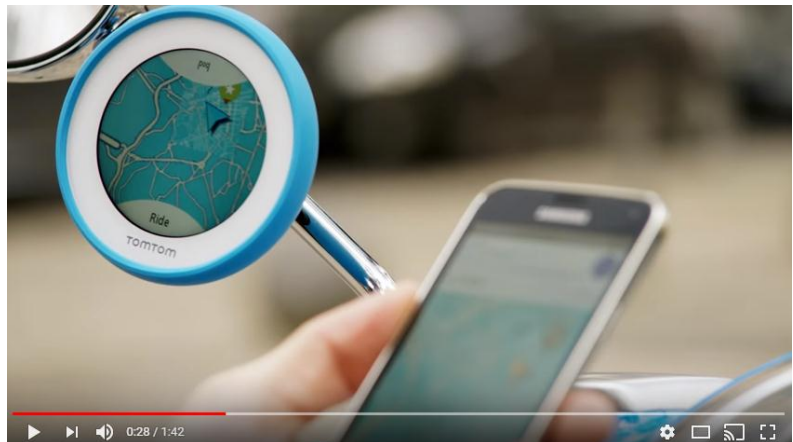

Pidä älypuhelin taskussa

Tee reitti VIO -älypuhelinsovelluksella ja laita puhelin taskuun. Kun ajat, näet kaikki navigointitiedot VIO:sta.

Löydät aina perille ja ajat uusia reittejä

Löydät aina varmasti perille. Kiitos tarkan ja luotettavan VIO -navigointiohjelman ja -näytön. Eikä sinun tarvitse pysähtyä tarkastamaan reittiä älypuhelimesta.

Elinikäiset päivitykset

Elinikäiset nopeusvalvontakameratiedot reaaliajassa. Saat varoitukset reitillä olevista nopeusvalvontakameroista. VIO vaihtaa näytön väriä kun ajat liian kovaa.

Vältä ruuhkat ja nauti ajamisesta

Sinulla on käytössä elinikäiset liikennetiedot. VIO ohjaa sinut aina nopeinta reittiä ruuhkien ohi.

KATSO VIDEO

TomTom VIO

Peilinvarsiinnitys

TomTom:n ensimmäinen älypuhelinta toistava navigointiratkaisu. Helppo asentaa peilinvarseen.